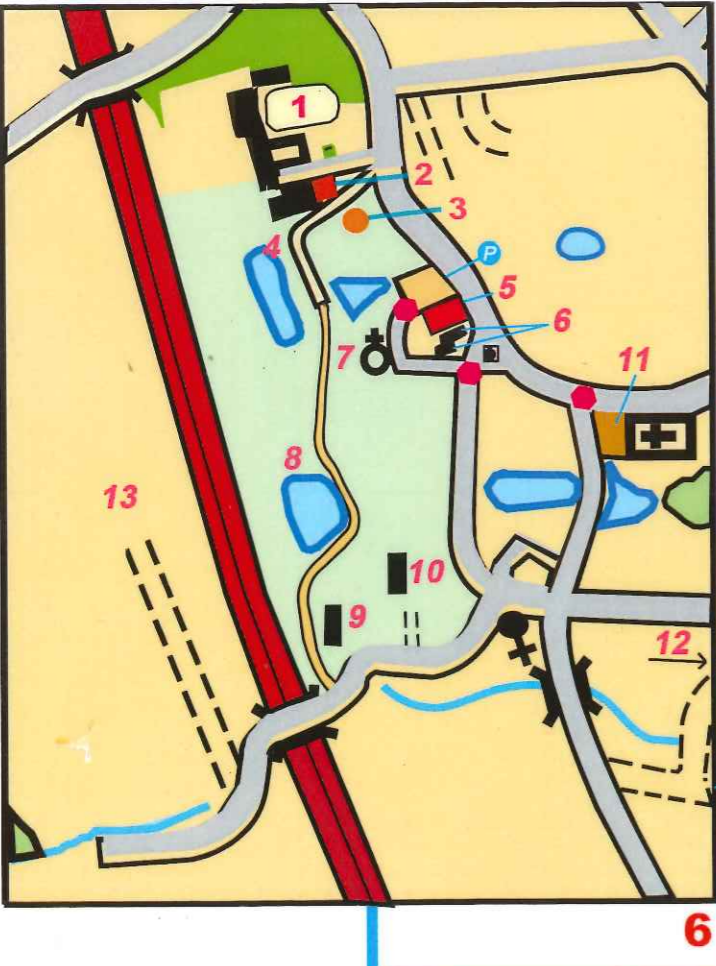

Légende

500 m. entre traits bleus

- Aires de Jeux
- Espace boisé
- Parc de la Chamary
- Etang
- Voie privée
- Limite de voie
- Croix
- Containers Tri Sélectif
- Limites de la commune

- ### LE BOURG
- 1 - Château de la Chamary
 - 2 - La grange de la Chamary
 - 3 - Le Pigeonnier
 - 4 - Allée des Marronniers
 - 5 - Mairie
 - 6 - Salle des Fêtes - Maison des Soeurs
WC publics et aire de jeux
 - 7 - Eglise
 - 8 - Parcours de santé
 - 9 - Salle de Sports
 - 10 - Logements Locatifs
 - 11 - Place du Souvenir - Cimetière
 - 12 - Direction Tennis
 - 13 - Paintball

- ### VOIES PRIVEES
- Chemin des Fouines E3-F3
 - Chemin du Clos du Verger D5-E5
 - Impasse de la Goutte Beaucrenne B2
 - Impasse de la Goutte Charles C5-D6
 - Impasse des Acacias C5
 - Impasse des Coquelicots F3
 - Impasse des Ecureuils C4
 - Impasse des Lièvres E5
 - Impasse des Mésanges D3
 - Impasse des Tourterelles D3
 - Impasse des Vinalies D5
 - Impasse du Chardonnay D4
 - Impasse du Colombier C4
 - Impasse du Pivert D5
 - Impasse du Soleil Couchant D4

- ### ROUTES
- ROUTE DU PONT MARECHAL A1
 - ROUTE DE LA MAIRIE B2 - C5
 - ROUTE DE NOTRE DAME C5-C6
 - ROUTE DE PRADINES (D27) B2 - F4
 - ROUTE DES HAUTS DE St VINCENT D4-F4
 - ROUTE DU BOURG C4-D4
 - ROUTE DU CHATEAU B4-C4
 - ROUTE DU GRAND CELLIER C2 - D3
 - ROUTE DU MARECHAL FERRANT D4-E4
 - ROUTE DU TONNELIER C5-D4
 - ROUTE NATIONALE 7 A1 - C6

- ### LIEUX - DITS
- BOIS ROUIS F4
 - CHANTEPERDRIX D3 - D4
 - CHERBUE D4 - E4
 - CHEZ CHARLES C5 - D5
 - CHEZ PION C3 - D4
 - CHEZ RUELLE B2
 - LA CHAMARY C4 - C5
 - LA FONTAINE C4
 - LA GONINE E3 - F3
 - LA GOUTTE BEAUCRENNE C2
 - LA MANSARDE C3
 - LA PLOTONNE B2 - C2
 - LA SEIGNE B2
 - LE GRAND CELLIER D3
 - LE MOULIN B4
 - LE PONT MARECHAL A1
 - LE POTAGER B3
 - LE ROMAN C5 - D5
 - LES CARRIERES C2 - D2
 - LES COMMUNES E5 - F5
 - LES OREILLERES D5 - E5
 - LES RIPPES E3 - D4