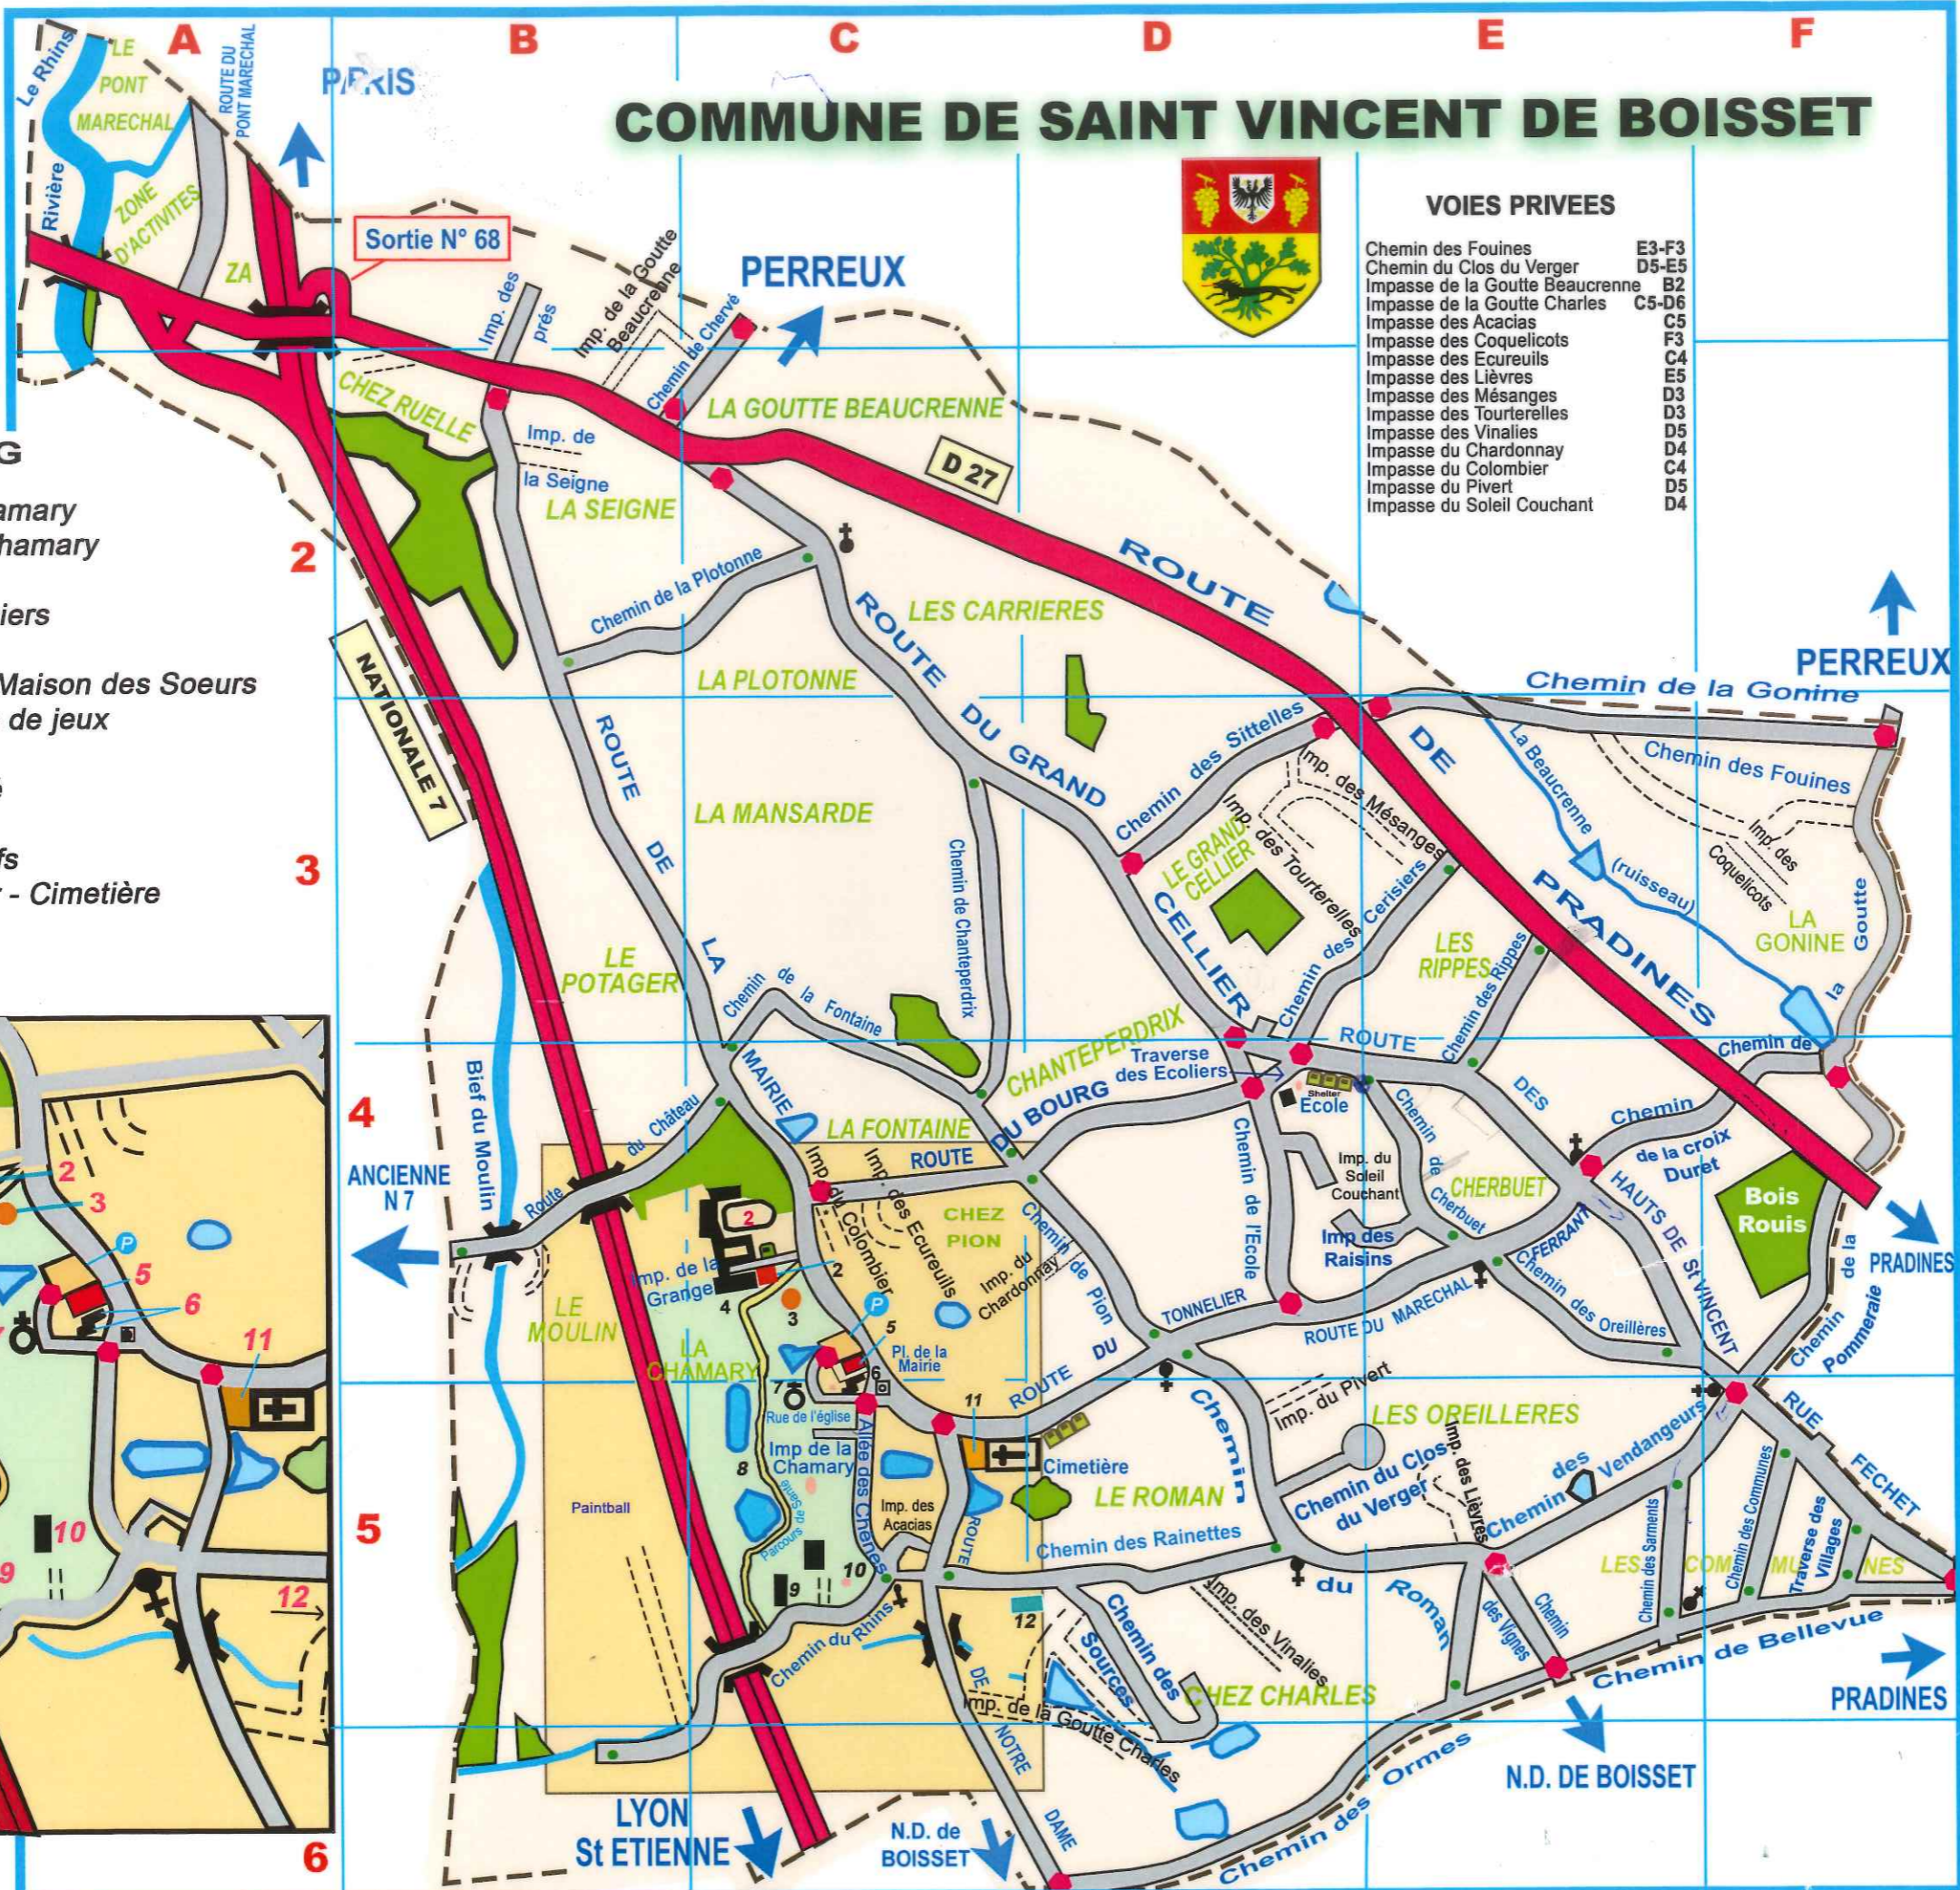

Légende

500 m. entre traits bleus

- Aires de Jeux
- Espace boisé
- Parc de la Chamary
- Etang
- Voie privée
- Limite de voie
- Croix
- Containers Tri Sélectif
- Limites de la commune

- ### LE BOURG
- 1 - Château de la Chamary
 - 2 - La grange de la Chamary
 - 3 - Le Pigeonnier
 - 4 - Allée des Marronniers
 - 5 - Mairie
 - 6 - Salle des Fêtes - Maison des Soeurs
WC publics et aire de jeux
 - 7 - Eglise
 - 8 - Parcours de santé
 - 9 - Salle de Sports
 - 10 - Logements Locatifs
 - 11 - Place du Souvenir - Cimetière
 - 12 - Direction Tennis
 - 13 - Paintball

- ### VOIES PRIVEES
- Chemin des Fouines E3-F3
 - Chemin du Clos du Verger D5-E5
 - Impasse de la Goutte Beaucrenne B2
 - Impasse de la Goutte Charles C5-D6
 - Impasse des Acacias C5
 - Impasse des Coquelicots F3
 - Impasse des Ecureuils C4
 - Impasse des Lièvres E5
 - Impasse des Mésanges D3
 - Impasse des Tourterelles D3
 - Impasse des Vinalies D5
 - Impasse du Chardonnay D4
 - Impasse du Colombier C4
 - Impasse du Pivert D5
 - Impasse du Soleil Couchant D4

- ### ROUTES
- ROUTE DU PONT MARECHAL A1
 - ROUTE DE LA MAIRIE B2 - C5
 - ROUTE DE NOTRE DAME C5-C6
 - ROUTE DE PRADINES (D27) B2 - F4
 - ROUTE DES HAUTS DE St VINCENT D4-F4
 - ROUTE DU BOURG C4-D4
 - ROUTE DU CHATEAU B4-C4
 - ROUTE DU GRAND CELLIER C2 - D3
 - ROUTE DU MARECHAL FERRANT D4-E4
 - ROUTE DU TONNELIER C5-D4
 - ROUTE NATIONALE 7 A1 - C6

- ### LIEUX - DITS
- BOIS ROUIS F4
 - CHANTEPERDRIX D3 - D4
 - CHERBUE D4 - E4
 - CHEZ CHARLES C5 - D5
 - CHEZ PION C3 - D4
 - CHEZ RUELLE B2
 - LA CHAMARY C4 - C5
 - LA FONTAINE C4
 - LA GONINE E3 - F3
 - LA GOUTTE BEAUCRENNE C2
 - LA MANSARDE C3
 - LA PLOTONNE B2 - C2
 - LA SEIGNE B2
 - LE GRAND CELLIER D3
 - LE MOULIN B4
 - LE PONT MARECHAL A1
 - LE POTAGER B3
 - LE ROMAN C5 - D5
 - LES CARRIERES C2 - D2
 - LES COMMUNES E5 - F5
 - LES OREILLERES D5 - E5
 - LES RIPPES E3 - D4